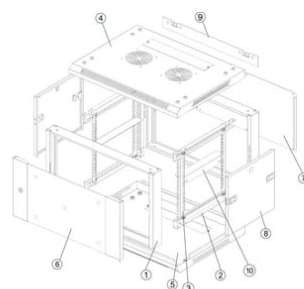

# GABINETE DE PARED 9 UR

# PRYSMA RACKS

S / N	Nombre	Cantidad
1	Cuadro	2
2	Soporte horizontal	4
3	Riel vertical	4
4	La cubierta superior	1
5	Panel inferior	1
6	Puerta principal	1
7	Panel trasero	1
8	Panel lateral	2
9	Soporte de montaje	1
10	Soporte en forma de L	2

El gabinete compacto de 9UR está diseñado para almacenar tanto redes profesionales, como redes domésticas, preparados para almacenar multitomas, patch panels, switches, organizadores, equipamiento de seguridad, etc.

Medidas	Profundidad 50cm X Ancho 60cm X Alto 50cm
Material	Acero laminado en frio SPCC
Espesor	Perfil de montaje 2.0mm
	Ángulo de montaje 2.0mm
	Otros 1.2mm
Color	Negro RAL9005
Pintura	Pintura en polvo electrostática con procesamiento sellado desoxidante y fosfatado al horno
Tratamiento de superficie	Desengrasante, decapado, fosfatado, recubrimiento en polvo
Puerta delantera	Puerta de vidrio templado, con cerradura
Paneles laterales	Desmontables
Panel superior	Con cubierta para entrada de cables
Panel Inferior	Con placa de fondo con entrada de cables
Ventiladores	Capacidad de 2 ventiladores, no incluidos
Tuercas y tornillos	Juego de 12 pcs de tuercas de jaula y tornillos
Capacidad	Hasta 40 Kg