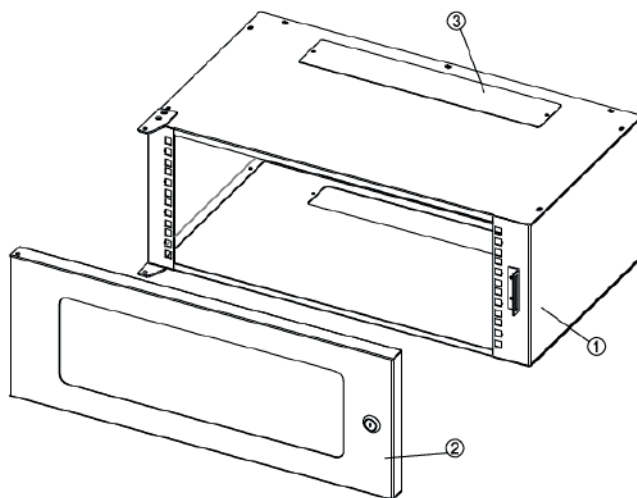

# GABINETE DE PARED 6 UR

# PRYSMA RACKS

S/N	Name	Quantity
1	Frame	1
2	Front door	1
3	Cable entry	2

Los gabinetes de pared de Prysm Racks son los adecuados para salas de servidores, salas de audio, áreas de fabricación, almacenes, o en cualquier lugar donde se necesite centralizar la red, y proteger de accesos indebidos, o de suciedad y polvo.

Estos gabinetes están diseñados para almacenar multitomas, patch panels, etc. Todo lo necesario para una red profesional o doméstica.

Medidas	Profundidad 36cm X Ancho 54cm X Alto 28cm
Material	Acero laminado en frio SPCC
Espesor	Perfil de montaje 2.0mm Ángulo de montaje 2.0mm Otros 1.2mm
Color	Negro RAL9005
Pintura	Pintura en polvo electrostática con procesamiento sellado desoxidante y fosfatizado al horno
Tratamiento de superficie	Desengrasante, decapado, fosfatado, recubrimiento en polvo
Puerta delantera	Puerta de vidrio templado, con cerradura
Panel superior	Con cubierta para entrada de cables
Panel Inferior	Con placa de fondo con entrada de cables
Tuercas y tornillos	Juego de 12 pcs de tuercas de jaula y tornillos
Capacidad	Hasta 20 Kg