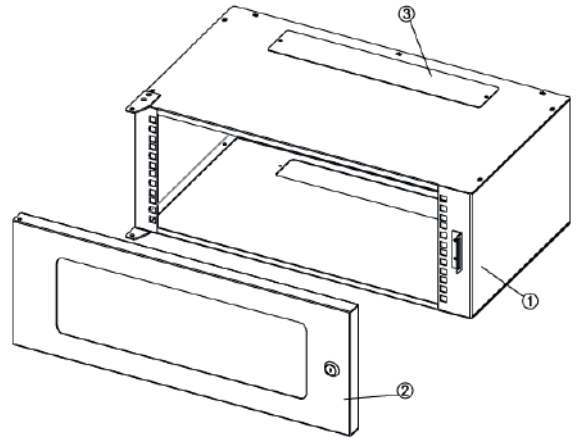

GABINETE DE PARED 3 UR

PRYSMA RACKS

S/N	Name	Quantity
1	Frame	1
2	Front door	1
3	Cable entry	2

Los gabinetes de pared de Prysma Racks son los adecuados para salas de servidores, salas de audio, áreas de fabricación, almacenes, o en cualquier lugar donde se necesite centralizar la red, y proteger de accesos indebidos, o de suciedad y polvo.

Estos gabinetes están diseñados para almacenar multitomas, patch panels, etc. Todo lo necesario para una red profesional o doméstica.

Medidas	Profundidad 36cm X Ancho 54cm X Alto 16.5cm
Material	Acero laminado en frio SPCC
Espesor	Perfil de montaje 2.0mm Ángulo de montaje 2.0mm Otros 1.2mm
Color	Negro RAL9005
Pintura	Pintura en polvo electrostática con procesamiento sellado desoxidante y fosfatizado al horno
Tratamiento de superficie	Desengrasante, decapado, fosfatado, recubrimiento en polvo
Puerta delantera	Puerta de vidrio templado, con cerradura
Panel superior	Con cubierta para entrada de cables
Panel Inferior	Con placa de fondo con entrada de cables
Tuercas y tornillos	Juego de 12 pcs de tuercas de jaula y tornillos
Capacidad	Hasta 20 Kg